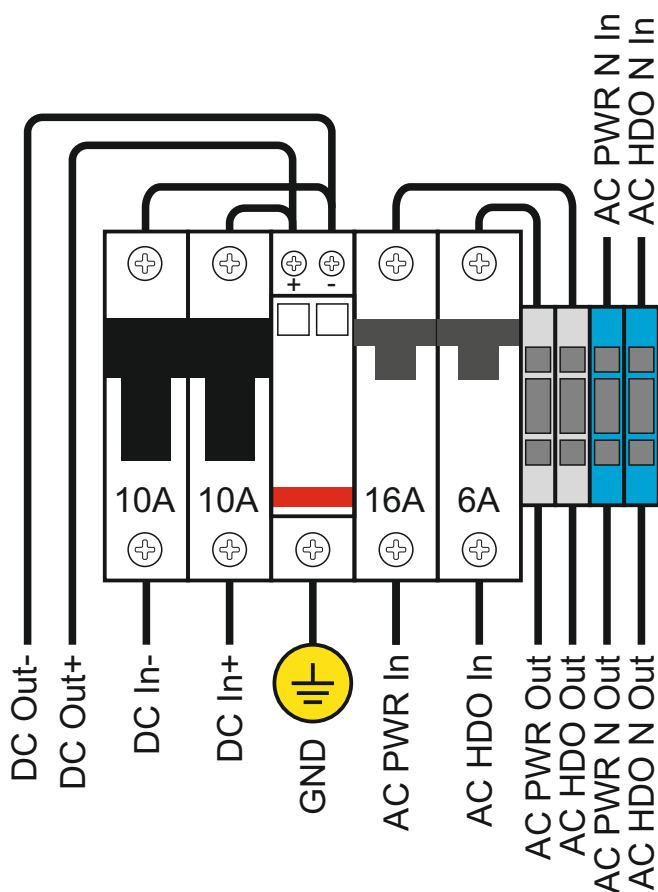

SOLAR KERBEROS

UNITES

Rozvaděč R KERB 300.001

Rozvaděč pro 315.B/C/H, 320.B/H, Lite 110.B

Rozvaděč je navržen pro jištění a DC přepětovou ochranu zařízení Solar Kerberos. Instalaci smí provádět pouze osoba s příslušnou kvalifikací.

Technické parametry

- AC výkonový vstup 230 VAC/50Hz
- Jištění AC výkonového vst. 16A char. B
- AC HDO vstup 230 VAC/50Hz
- Jištění AC HDO vstupu 6A char. B
- DC vstup 340 VDC
- DC přepětová ochrana 350 VDC
- DC jištění 10A
- Krytí IP65
- Rozměry Š=231, V=268, H=118 mm
- Hmotnost 1,5 kg